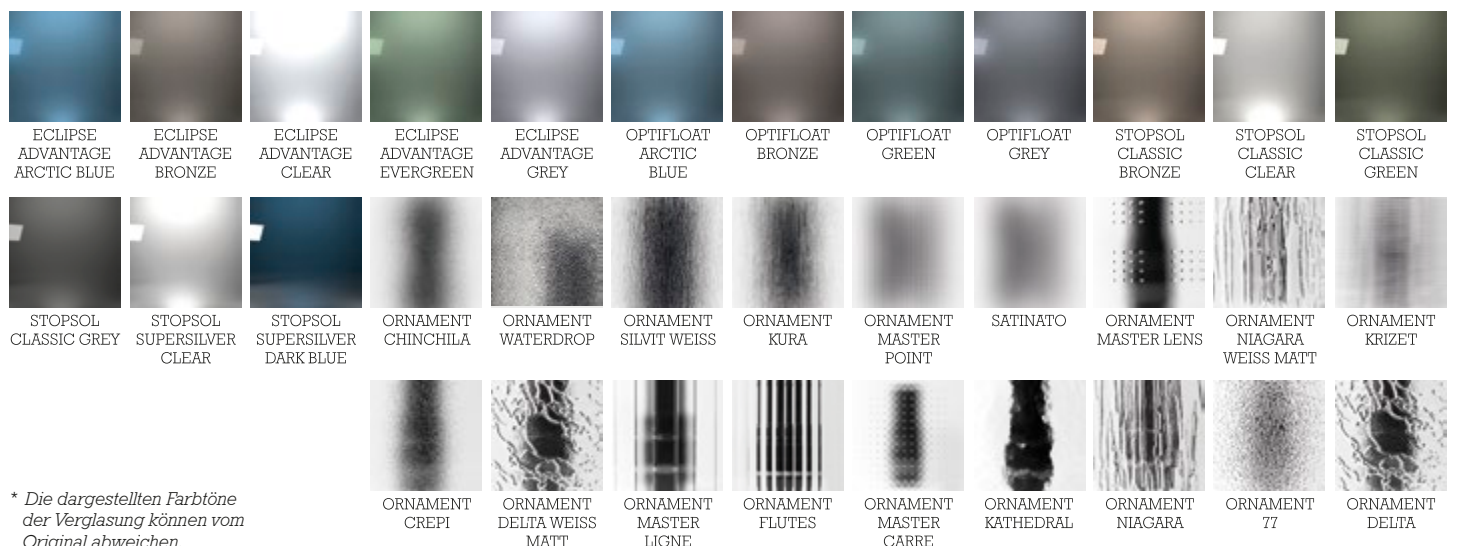

MODELL 45

DEKORFOLIE	Metallic Silber
GLAS	4 satinato/16 alu/4T Ug-1,1 EN-673
DETAILS	Edelstahl-Glasrahmen beidseitig
BESCHLAG	Edelstahl-Griff außen model 0960 in Bogen-Form, L=1320/900, Standard Rosette aus Edelstahl

MODELL 46

DEKORFOLIE	Eiche Natur
GLAS	4 Sandstrahlmotiv P46 /16 alu/4T Ug-1,1 EN-673
DETAILS	Edelstahl-Glasrahmen und Applikationen beidseitig
BESCHLAG	Aluminium Knauf 86 G außen, Farbe F9 Titan

* Die dargestellten Farben und Struktur der Dekorfolien sowie die Farbtöne der Verglasung können vom Original abweichen.

SANDSTRAHLMOTIVEN

DEKORFOLIEN

DEKORFOLIEN HOLZSTRUKTUR

VERGLASUNG SONNENSCHUTZGLÄSER / ORNAMENTGLÄSER

* Die dargestellten Farbtöne der Verglasung können vom Original abweichen.

Ihr Fachhändler

MACMONTAGE

FENSTER TÜREN ROLLLÄDEN